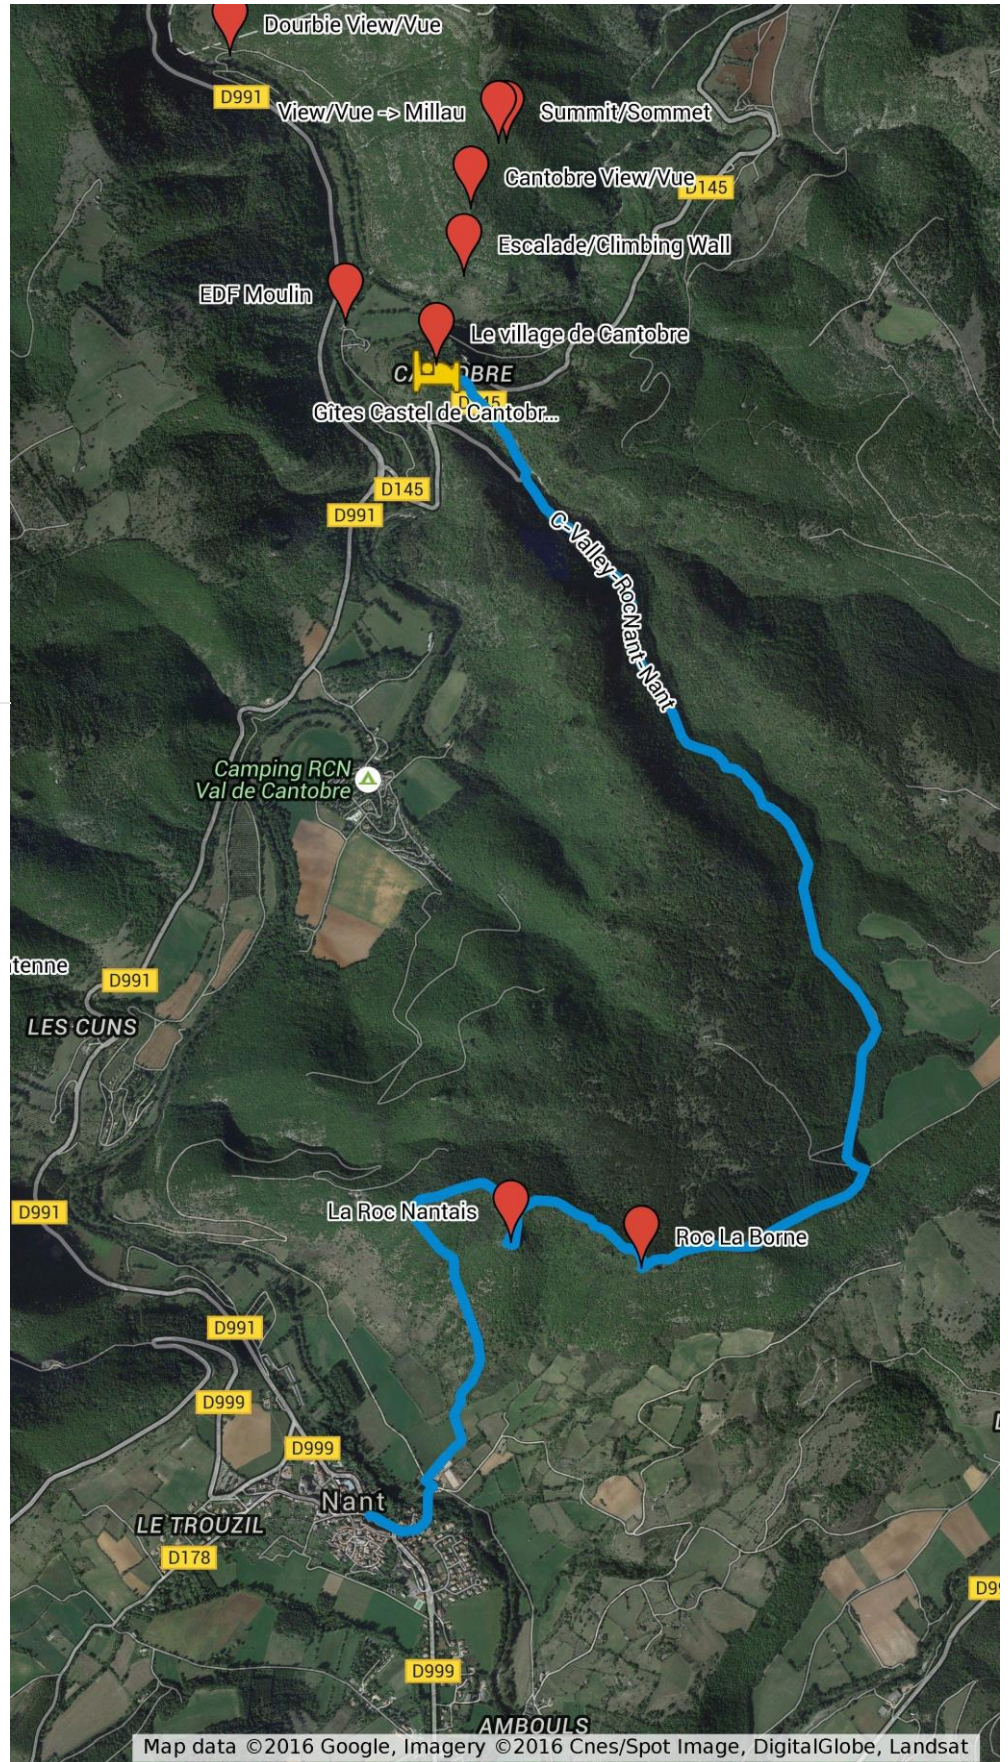

Gîtes Castel de Cantobre

Cantobre-Causse Begon Valley-Roc Nantais-Nant

C-Valley-RocNant-Nant.gpx

- Gîtes Castel de Cantobre
- Le village de Cantobre
- C-Valley-RocNant-Nant
- Cantobre View/Vue
- Dourbie View/Vue
- EDF Moulin
- Escalade/Climbing Wall
- La Roc Nantais
- Roc La Borne
- Summit/Sommet
- TNT Antenne
- View/Vue -> Millau

gpx files/fichiers @
www.casteldecantobre.co.uk
& www.casteldecantobre.fr