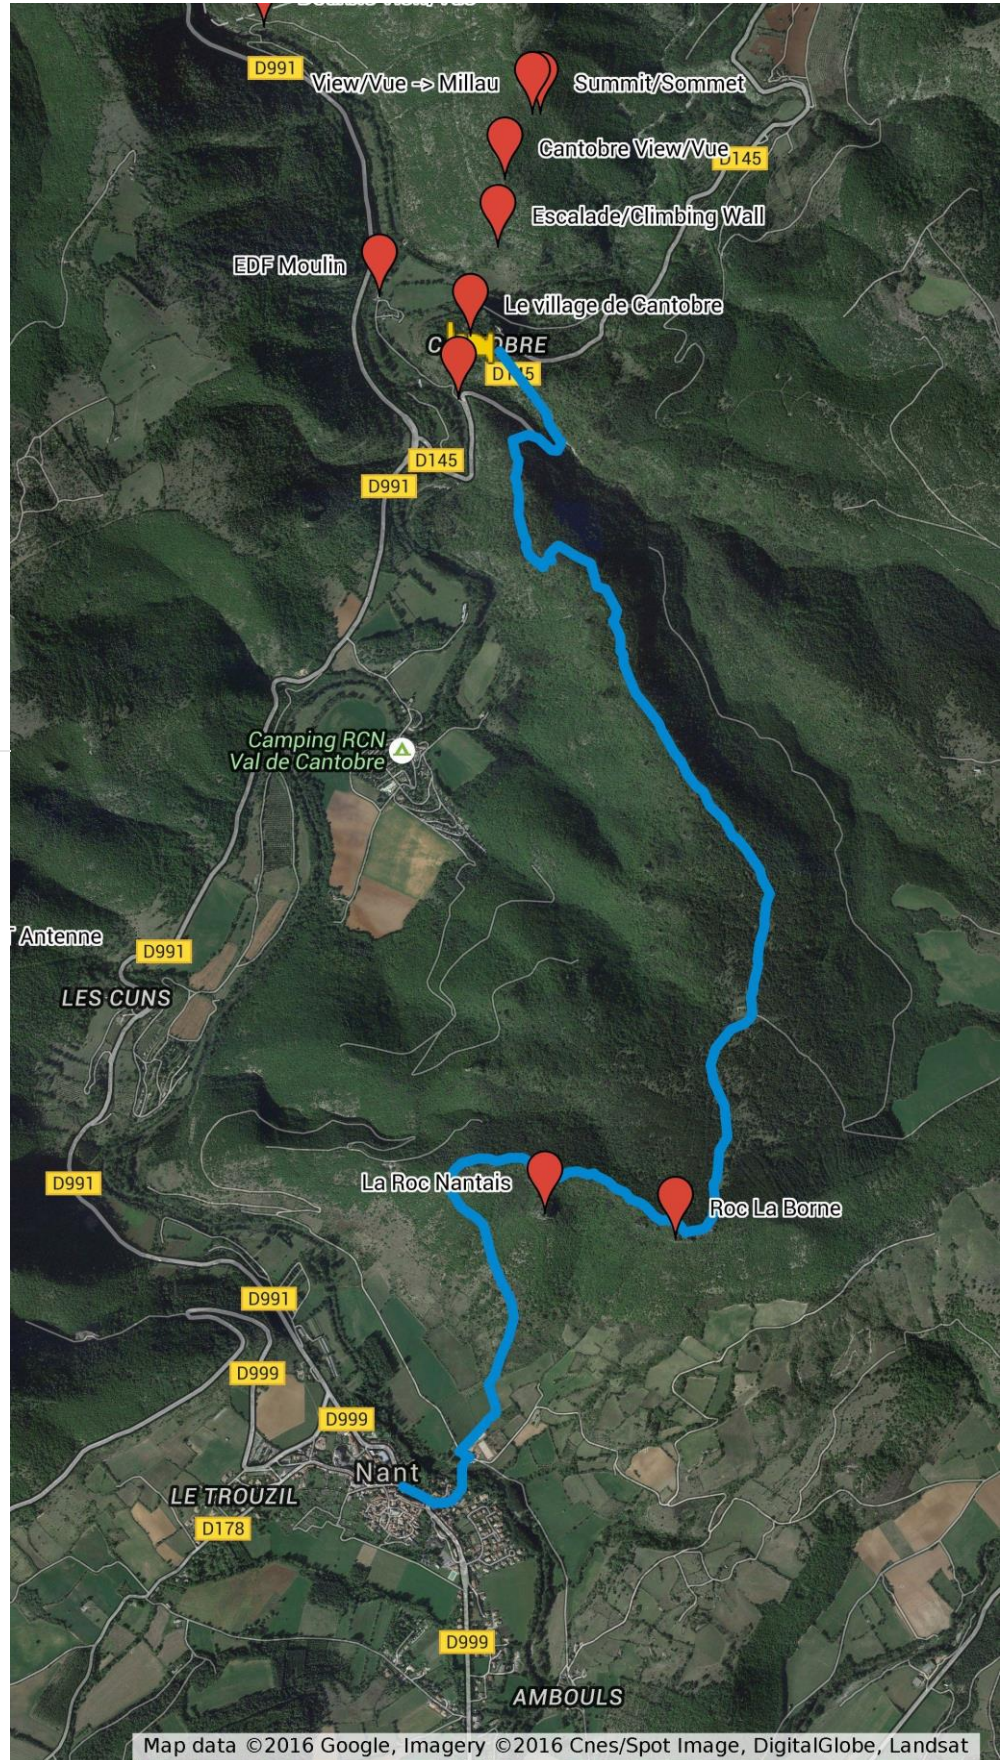

Gîtes Castel de Cantobre

Cantobre-Causse Begon-Cantobre

C-Begon-C.gpx

-  Gîtes Castel de Cantobre
-  Le village de Cantobre
-  C-Begon-C
-  Beaver/Castor Observation
-  Cantobre View/Vue
-  Dourbie View/Vue
-  EDF Moulin
-  Escalade/Climbing Wall
-  La Roc Nantais
-  Roc La Borne
-  Summit/Sommet
-  TNT Antenne
-  View/Vue -> Millau

gpx files/fichiers @
www.casteldecantobre.co.uk
& www.casteldecantobre.fr

Gîtes Castel de Cantobre

Cantobre-Causse Begon-Campsite-Cantobre

C-Begon-Camp-C.gpx

-  Gîtes Castel de Cantobre
-  Le village de Cantobre
-  C-Begon-Camp-C
-  Beaver/Castor Observation
-  Cantobre View/Vue
-  Dourbie View/Vue
-  EDF Moulin
-  Escalade/Climbing Wall
-  La Roc Nantais
-  Roc La Borne
-  Summit/Sommet
-  TNT Antenne
-  View/Vue -> Millau

gpx files/fichiers @
www.casteldecantobre.co.uk
& www.casteldecantobre.fr

Gîtes Castel de Cantobre

Cantobre-Causse Begon-Roc Nantais-Nant

C-Begon-RocNant-Nant.gpx

-  Gîtes Castel de Cantobre
-  Le village de Cantobre
-  C-Begon-RocNant-Nant
-  Beaver/Castor Observation
-  Cantobre View/Vue
-  Dourbie View/Vue
-  EDF Moulin
-  Escalade/Climbing Wall
-  La Roc Nantais
-  Roc La Borne
-  Summit/Sommet
-  TNT Antenne
-  View/Vue -> Millau

gpx files/fichiers @
www.casteldecantobre.co.uk
& www.casteldecantobre.fr

Gîtes Castel de Cantobre

Cantobre-Causse Begon Valley-Roc Nantais-Nant

C-Valley-RocNant-Nant.gpx

-  Gîtes Castel de Cantobre
-  Le village de Cantobre
-  C-Valley-RocNant-Nant
-  Cantobre View/Vue
-  Dourbie View/Vue
-  EDF Moulin
-  Escalade/Climbing Wall
-  La Roc Nantais
-  Roc La Borne
-  Summit/Sommet
-  TNT Antenne
-  View/Vue -> Millau