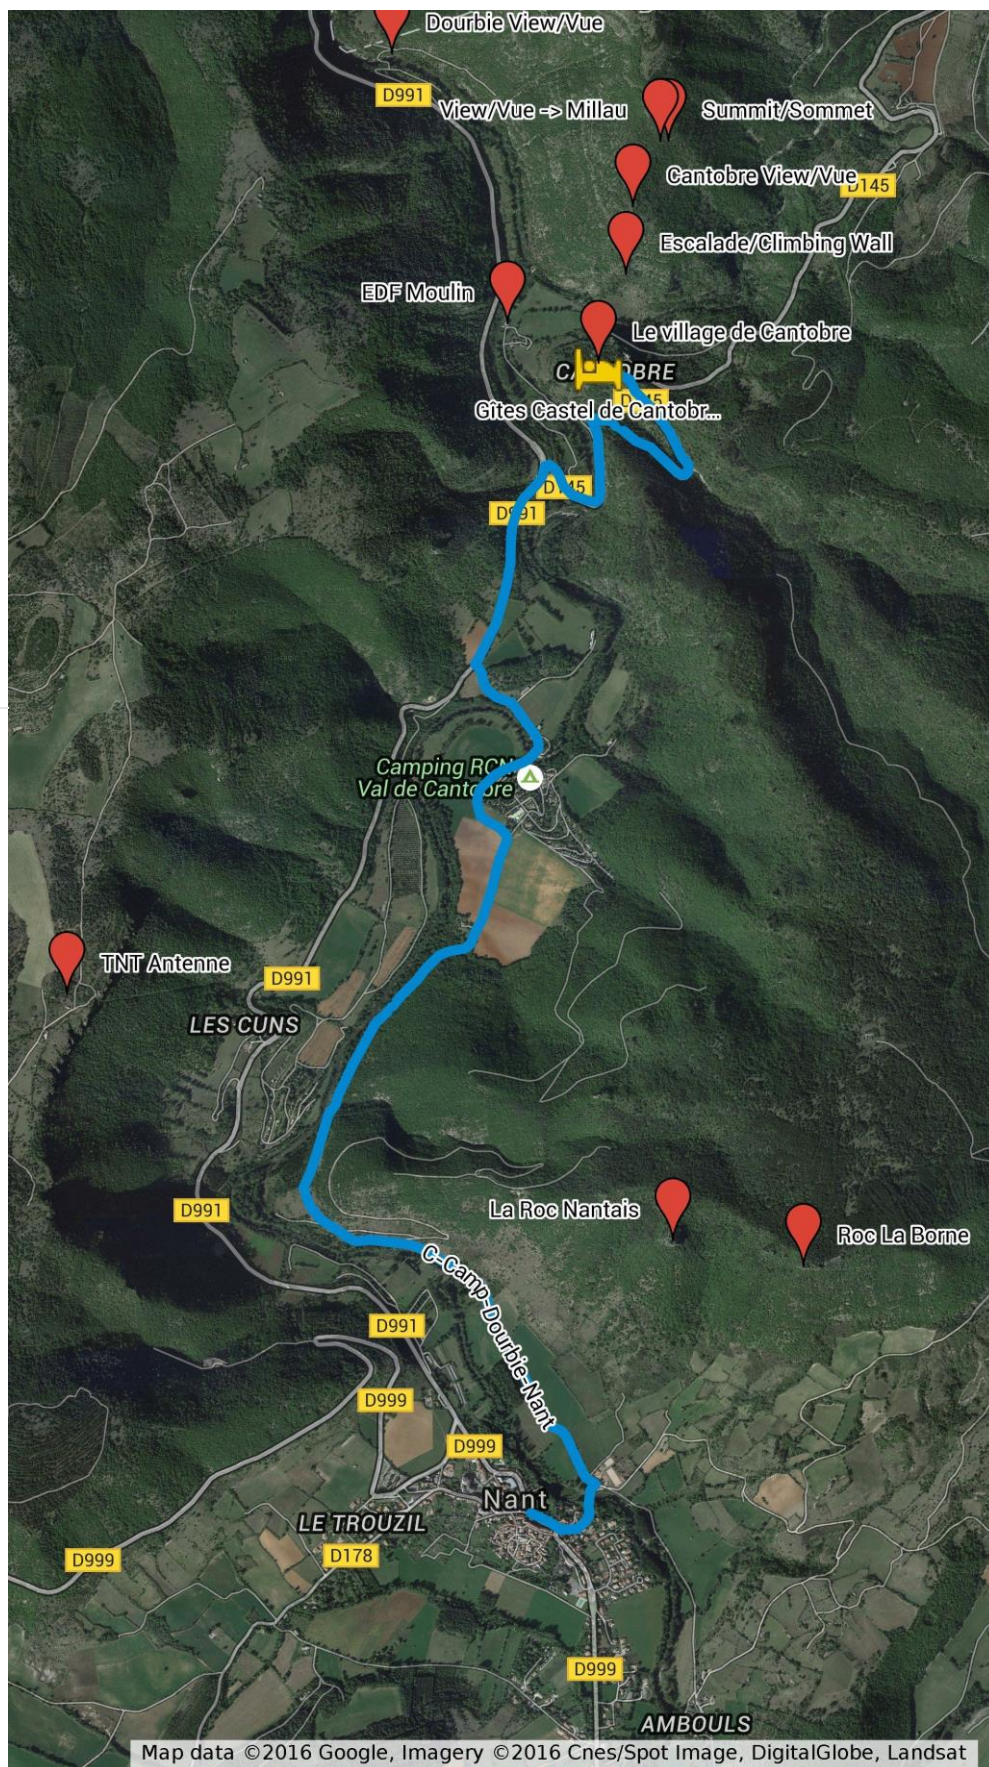

Gîtes Castel de Cantobre

Cantobre-Camping-Dourbie-Nant

C-Camp-Dourbie-Nant.gpx

- Gîtes Castel de Cantobre
- Le village de Cantobre
- C-Camp-Dourbie-Nant
- Cantobre View/Vue
- Dourbie View/Vue
- EDF Moulin
- Escalade/Climbing Wall
- La Roc Nantais
- Roc La Borne
- Summit/Sommet
- TNT Antenne
- View/Vue -> Millau

gpx files/fichiers @
www.casteldecantobre.co.uk
& www.casteldecantobre.fr