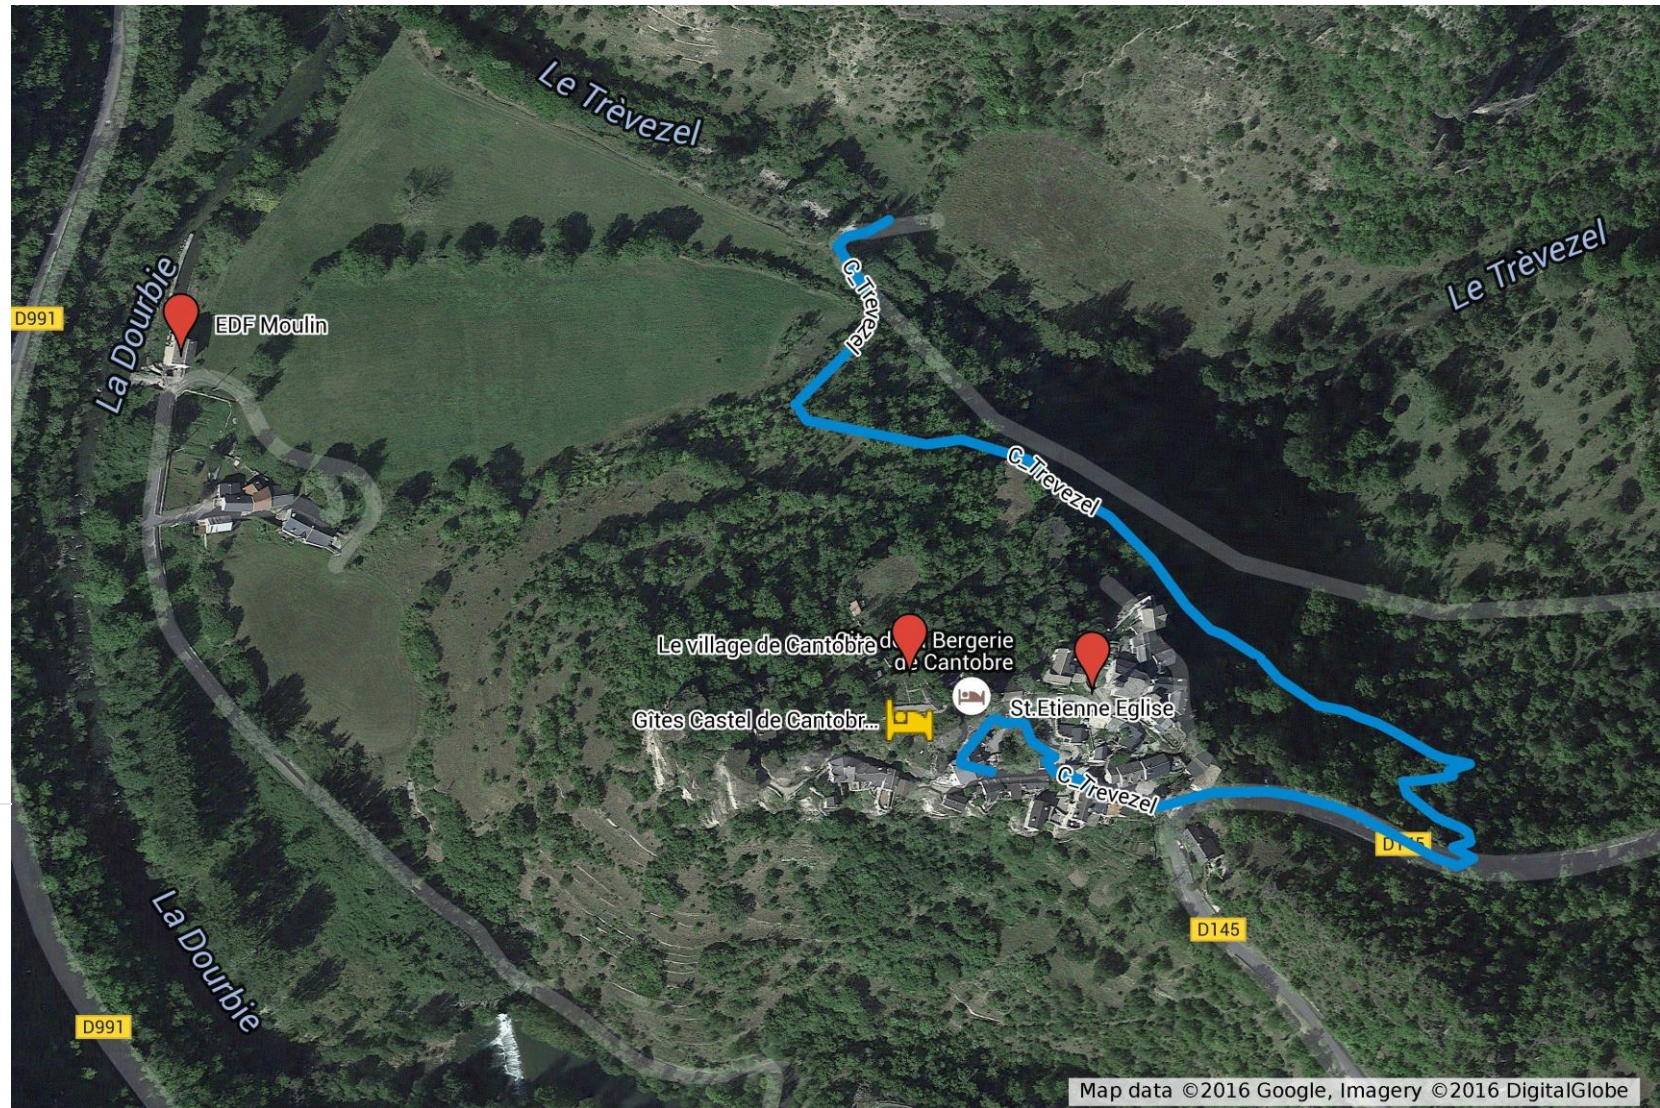

Gîtes Castel de Cantobre

Cantobre-River Trevezel

C-Trevezel.gpx

- Gîtes Castel de Cantobre
- Le village de Cantobre
- C_Trevezel
- Beaver/Castor Observation
- Cantobre View/Vue
- Dourbie View/Vue
- EDF Moulin
- Escalade/Climbing Wall
- La Roc Nantais
- Roc La Borne
- St.Etienne Eglise
- Summit/Sommet
- TNT Antenne
- View/Vue -> Millau

gpx files/fichiers @
www.casteldecantobre.co.uk
& www.casteldecantobre.fr