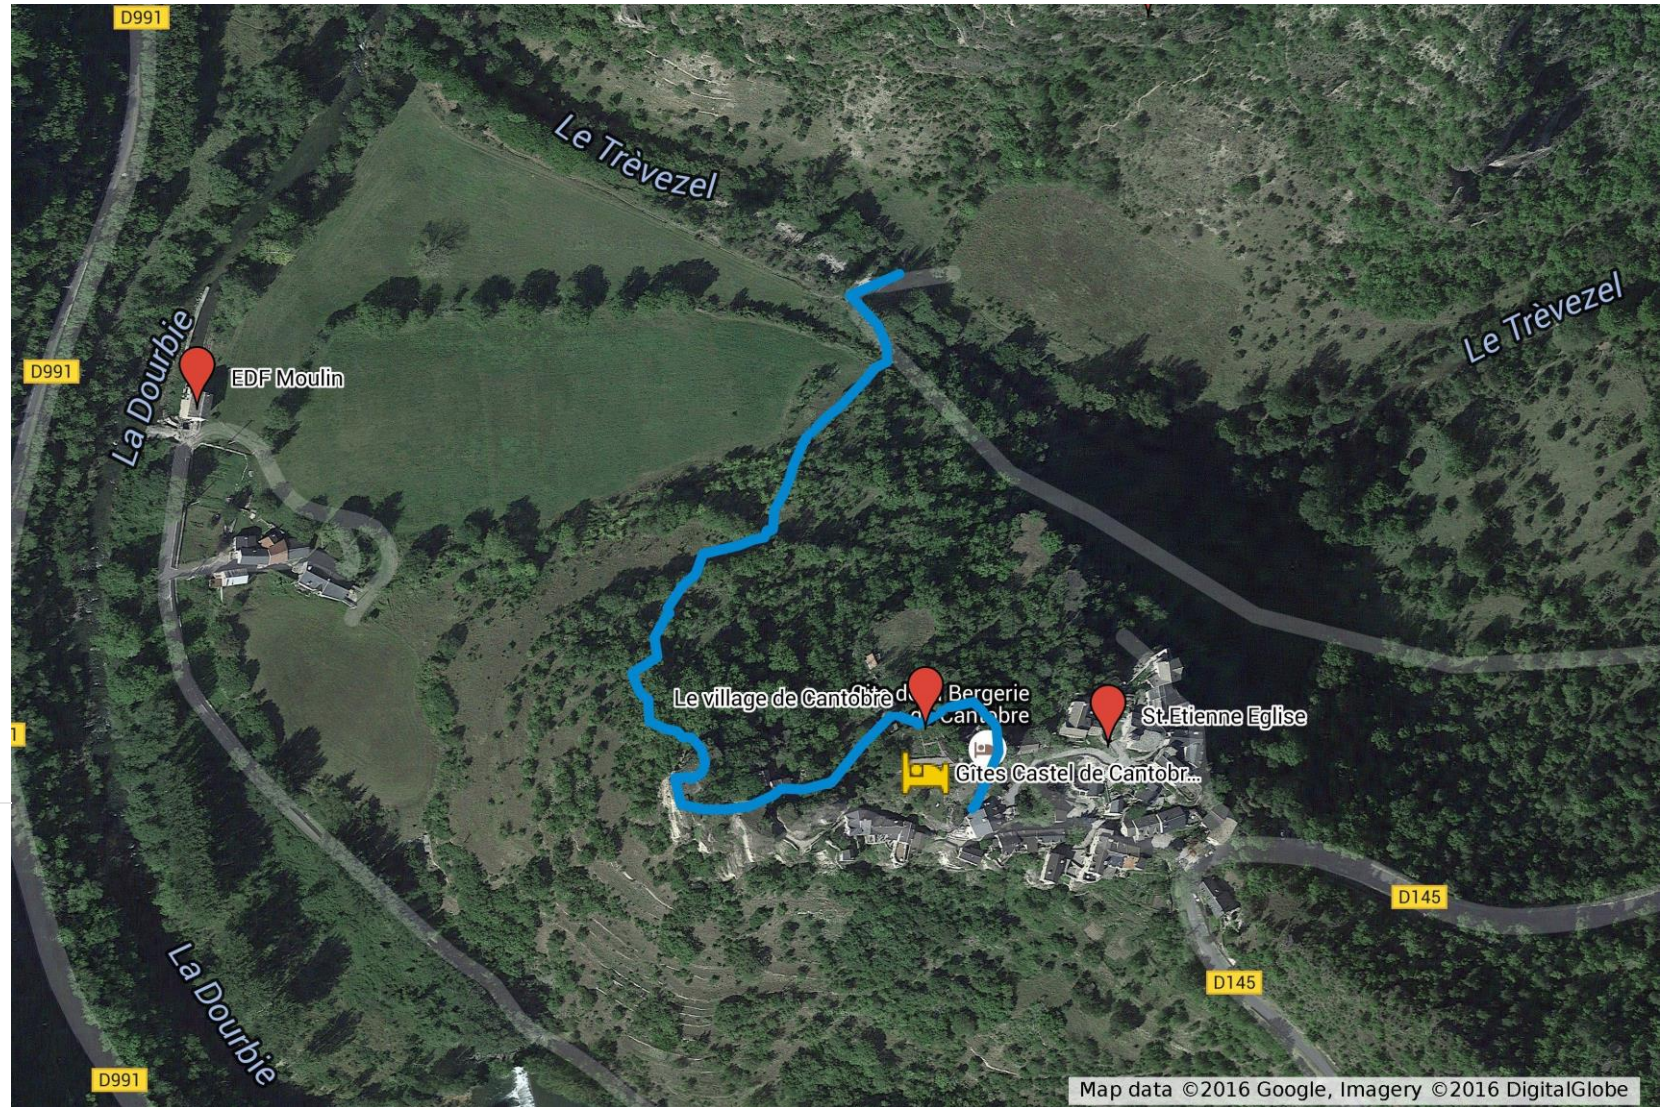

Gîtes Castel de Cantobre

River Trevezel-Difficult Path/Sentier Difficile-Cantobre

Trevezel-Difficile-C.gpx

- Gîtes Castel de Cantobre
- Le village de Cantobre
- Trevezel-Difficile-C
- Beaver/Castor Observation
- Cantobre View/Vue
- Dourbie View/Vue
- EDF Moulin
- Escalade/Climbing Wall
- La Roc Nantais
- Roc La Borne
- St.Etienne Eglise
- Summit/Sommet
- TNT Antenne
- View/Vue -> Millau

gpx files/fichiers @
www.casteldecantobre.co.uk
& www.casteldecantobre.fr