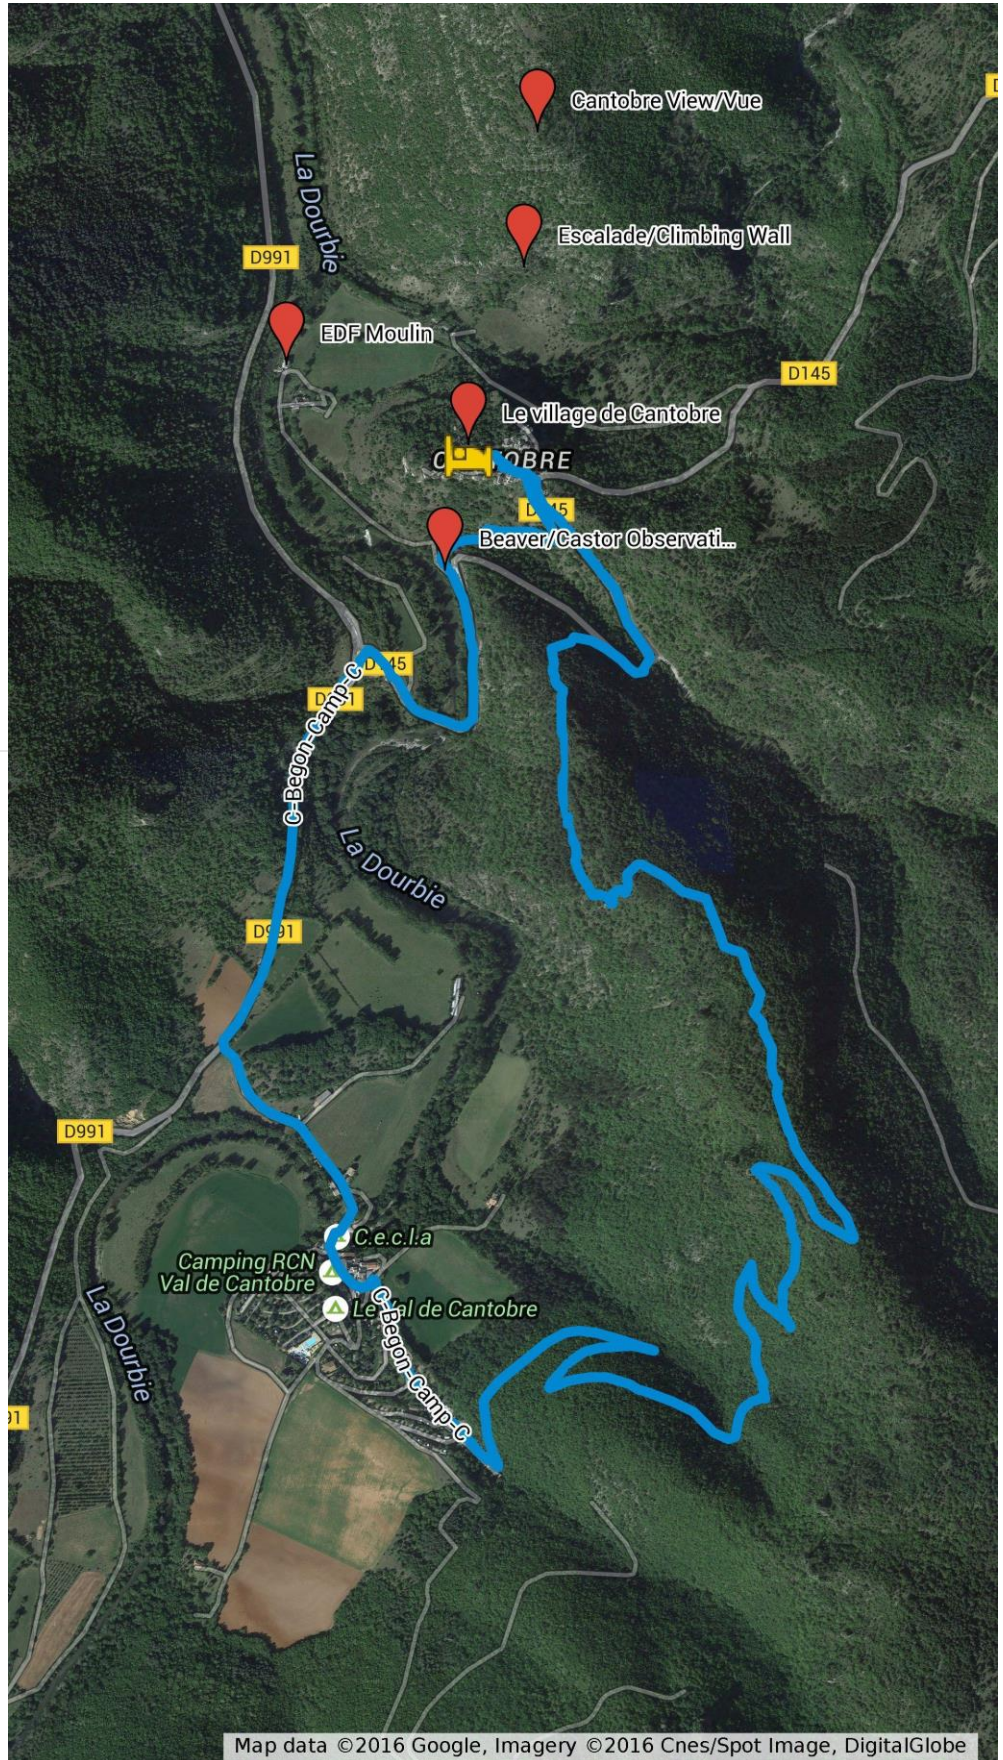

Gîtes Castel de Cantobre

Cantobre-Causse Begon-Cantobre

C-Begon-C.gpx

-  Gîtes Castel de Cantobre
-  Le village de Cantobre
-  C-Begon-C
-  Beaver/Castor Observation
-  Cantobre View/Vue
-  Dourbie View/Vue
-  EDF Moulin
-  Escalade/Climbing Wall
-  La Roc Nantais
-  Roc La Borne
-  Summit/Sommet
-  TNT Antenne
-  View/Vue -> Millau

gpx files/fichiers @
www.casteldecantobre.co.uk
& www.casteldecantobre.fr

Gîtes Castel de Cantobre

Cantobre-Causse Begon-Campsite-Cantobre

C-Begon-Camp-C.gpx

-  Gîtes Castel de Cantobre
-  Le village de Cantobre
-  C-Begon-Camp-C
-  Beaver/Castor Observation
-  Cantobre View/Vue
-  Dourbie View/Vue
-  EDF Moulin
-  Escalade/Climbing Wall
-  La Roc Nantais
-  Roc La Borne
-  Summit/Sommet
-  TNT Antenne
-  View/Vue -> Millau

gpx files/fichiers @
www.casteldecantobre.co.uk
& www.casteldecantobre.fr

Gîtes Castel de Cantobre

Cantobre-Causse Begon-Roc Nantais-Nant

C-Begon-RocNant-Nant.gpx

-  Gîtes Castel de Cantobre
-  Le village de Cantobre
-  C-Begon-RocNant-Nant
-  Beaver/Castor Observation
-  Cantobre View/Vue
-  Dourbie View/Vue
-  EDF Moulin
-  Escalade/Climbing Wall
-  La Roc Nantais
-  Roc La Borne
-  Summit/Sommet
-  TNT Antenne
-  View/Vue -> Millau

- 📍 Le village de Cantobre
- 🏠 Gîtes Castel de Cantobre
- 🔗 CausseBegon
- 📍 Cantobre View/Vue
- 📍 Dourbie View/Vue
- 📍 EDF Moulin
- 📍 Escalade/Climbing Wall
- 📍 Summit/Sommet
- 📍 La Roc Nantais
- 📍 Roc La Borne
- 📍 Summit/Sommet
- 📍 TNT Antenne
- 📍 View/Vue -> Millau